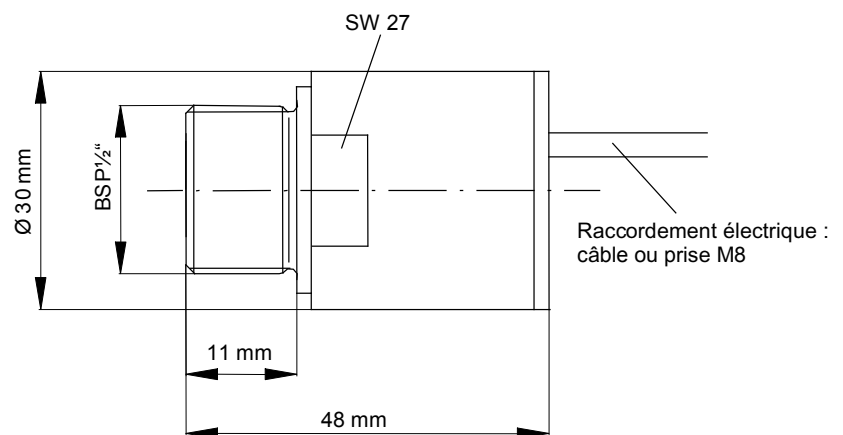

Sonde de niveau capacitive

Détecteur de niveau en inox ou laiton pour liquides et solides en vrac

CPS 02

Caractéristiques

- ▶ Réglage et rapide et facile par boutons poussoir
- ▶ Sortie transistor PNP
- ▶ Contact ouvert ou fermé au repos
- ▶ Indication de l'état par LED
- ▶ Filetage BSP 1/2"
- ▶ Raccordement électrique : Câble ou prise M8
- ▶ Enveloppe en inox ou laiton
- ▶ Excellent rapport qualité / prix
- ▶ Compact

Dimensions

Application:

Détection de niveau de liquides, pulvérulents même fins dans des milieux agressifs, ex. : liquides de refroidissement, eau, granulés en plastique etc.

Domaine d'application:

procédé de fabrication, environnement, eaux résiduaires, construction de machine, construction mécanique.

Description

L'immersion de la sonde capacitive CPS 02 dans le liquide modifie sa capacité électrique.

Cette modification provoque le basculement du contact.

Le réglage des seuils est effectué en usine ou à la disposition de l'utilisateur.

Schéma de raccordement

Arrangement prise M8	
1	Alimentation +12...32 V DC
3	0
4	Sortie +12...32 / 0 V DC

Caractéristiques techniques

Max. pression	10 Bars	Raccordement procédé	Fileté BSP 1/2", Autres sur demande
Température ambiante	-25°C à +70°C		
Température de service:	-30°C à +100°C maxi.		
Matière :	Inox / PVDF laiton / PVDF		