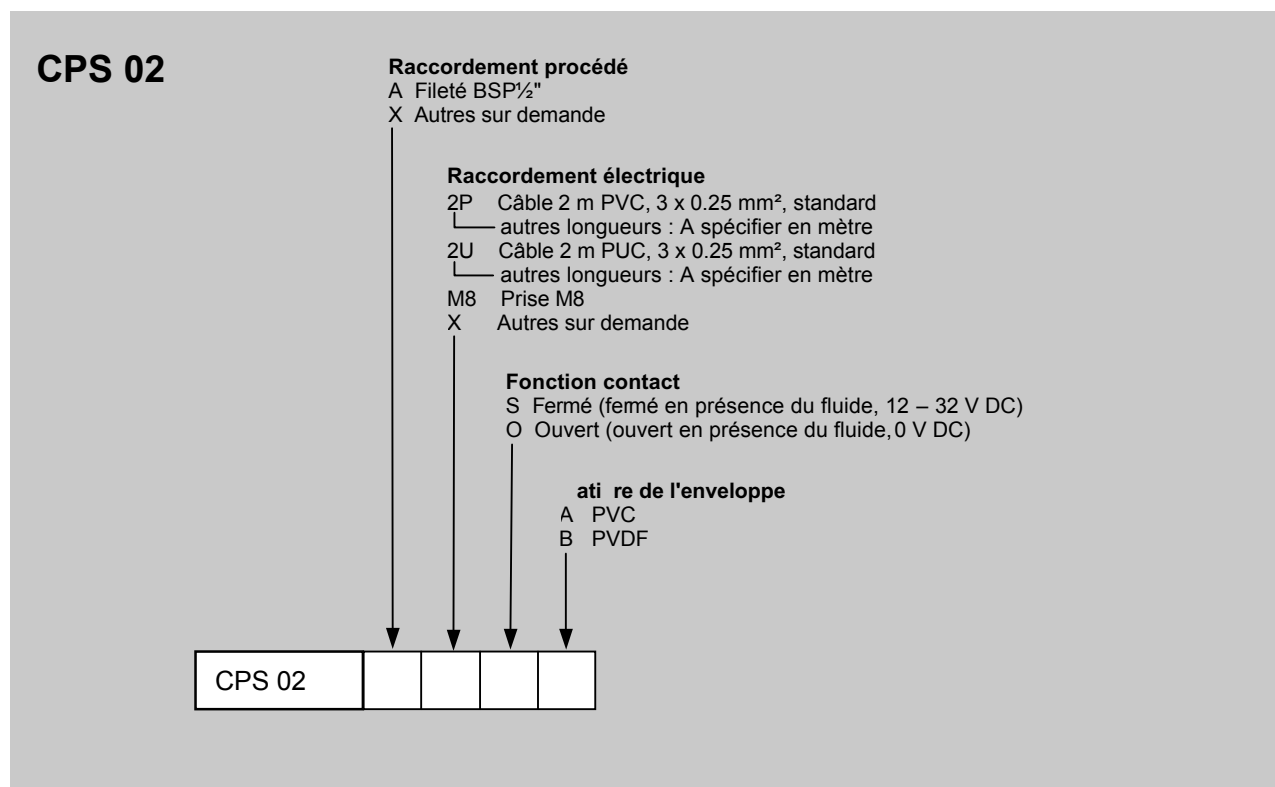

Codification

Accessoires: Connecteur M8

Type		Référence	
Connecteur M8 avec	2 m PVC câble	K8PVC 2	
	5 m PVC câble	K8PVC 5	
	2 m PUR câble	K8PUR 2	
	5 m PUR câble	K8PUR 5	
Connecteur M8 à 90° avec	2 m PVC câble	W8PVC 2	
	5 m PVC câble	W8PVC 5	
	2 m PUR câble	W8PUR 2	
	5 m PUR câble	W8PUR 5	

Couleur identification	
1	marron
3	bleu
4	noir